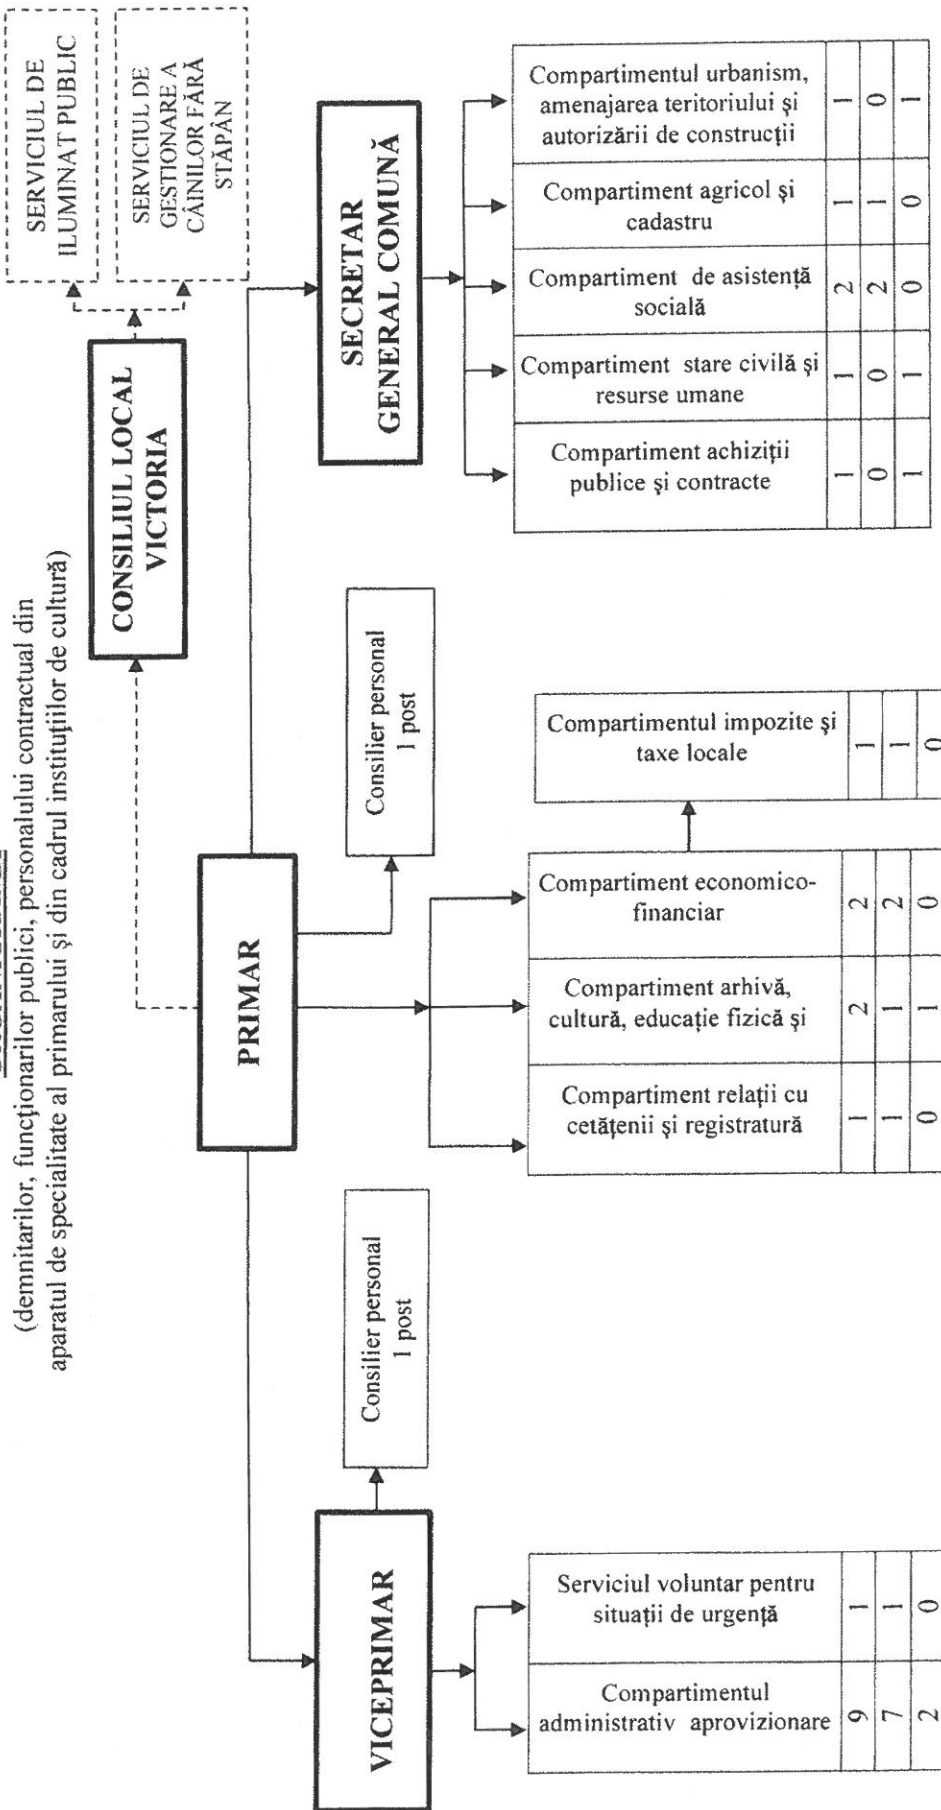

| | | | | |
|-------|-----------|-----------------------------|----------------------------------|----|
| Total | Din care: | | Functii contractuale de executie | 15 |
| | Demnitar | Functii publice de executie | | |
| 27 | 2 | 1 | 9 | |

ORGANIGRAMA

(demnitarilor, functionarilor publici, personalului contractual din aparatul de specialitate al primarului și din cadrul institutiilor de cultura)

Legendă: Denumire compartiment

Nr. total de posturi de executie

Nr. funcții ocupate

Nr. funcții vacante

REȘEDINTE DE ȘEDINȚĂ
PONCU FLORIN

CONTRASEMNEAZĂ,
SECRETAR GENERAL COMUNĂ,
CĂLIN-ROȘCA MĂDĂLINA